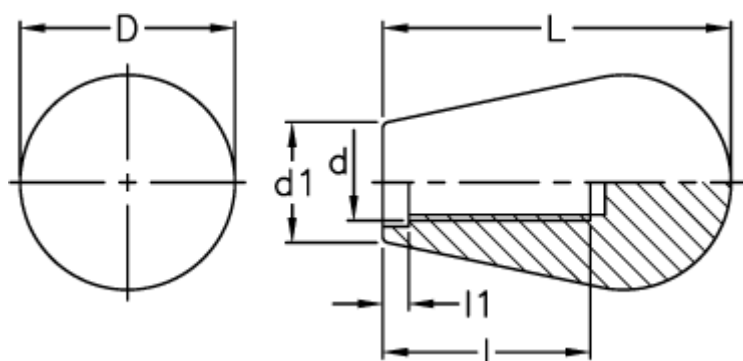

Varenummer: 2304020001  
Beskrivelse: E+G Konusknop m/indvendig gevind  
I.147/60-M10

## Mål

d = M10

D = 35

d1 = 19

l = 35

L = 60

l1 = 8.0